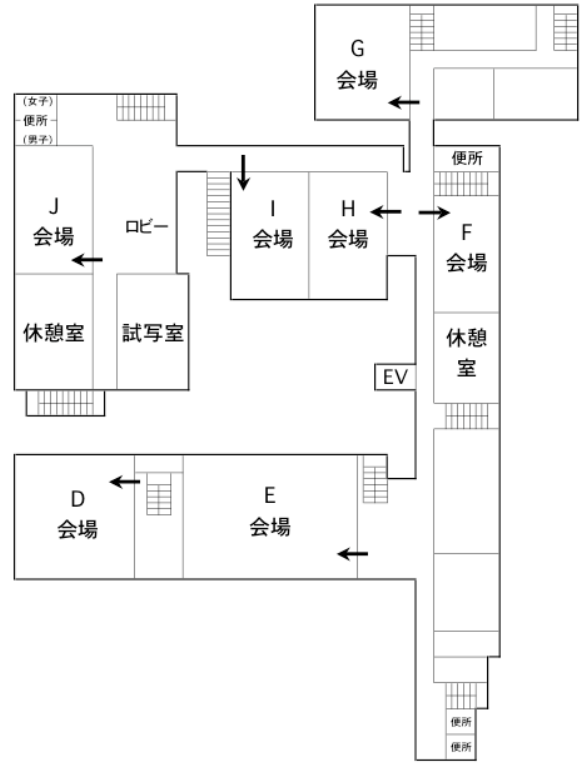

富山大学キャンパス案内図

食堂・ミキサー
(生協食堂)

ポスター・展示
大会S会場
公開シンポジウム
(黒田講堂)

受付・大会A-J会場
(人文・社会系
共通教育棟)

会場配置図

人文・社会系共通教育棟

1階

黒田講堂

1階

2階

2階

ポスター会場案内図

黒田講堂1階

黒田講堂2階