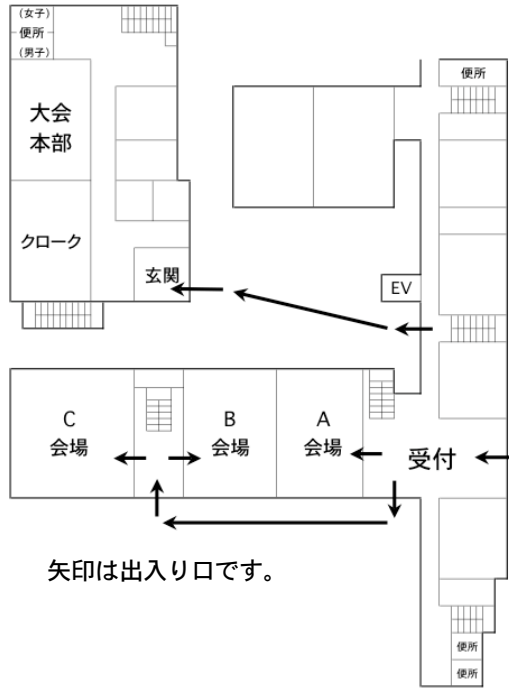

富山大学キャンパス案内図

食堂・ミキサー
(生協食堂)

ポスター・展示
大会S会場
公開シンポジウム
(黒田講堂)

受付・大会A-J会場
(人文・社会系
共通教育棟)

会場配置図

人文・社会系共通教育棟

1階

黒田講堂

1階

2階

2階

ポスター会場案内図

黒田講堂1階

黒田講堂2階