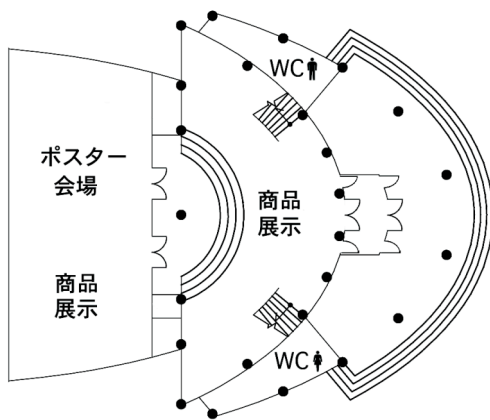

富山大学キャンパス案内図

食堂・ミキサー
(生協食堂)

ポスター・展示
大会S会場
公開シンポジウム
(黒田講堂)

受付・大会A-J会場
(人文・社会系
共通教育棟)

会場配置図

人文・社会系共通教育棟

1階

黒田講堂

1階

2階

2階

ポスター会場案内図

黒田講堂1階

黒田講堂2階