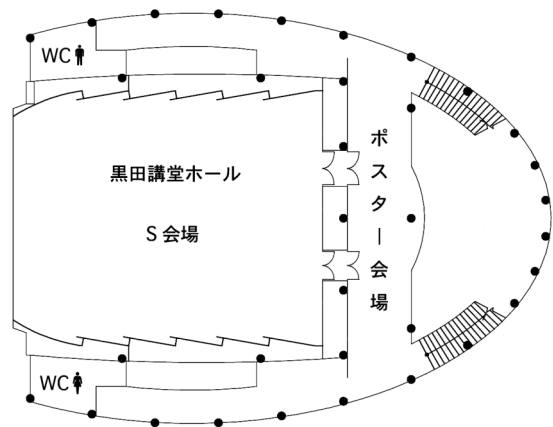

富山大学キャンパス案内図

食堂・ミキサー
(生協食堂)

ポスター・展示
大会S会場
公開シンポジウム
(黒田講堂)

受付・大会A-J会場
(人文・社会系
共通教育棟)

会場配置図

人文・社会系共通教育棟

1階

黒田講堂

1階

2階

2階

ポスター会場案内図

黒田講堂1階

黒田講堂2階