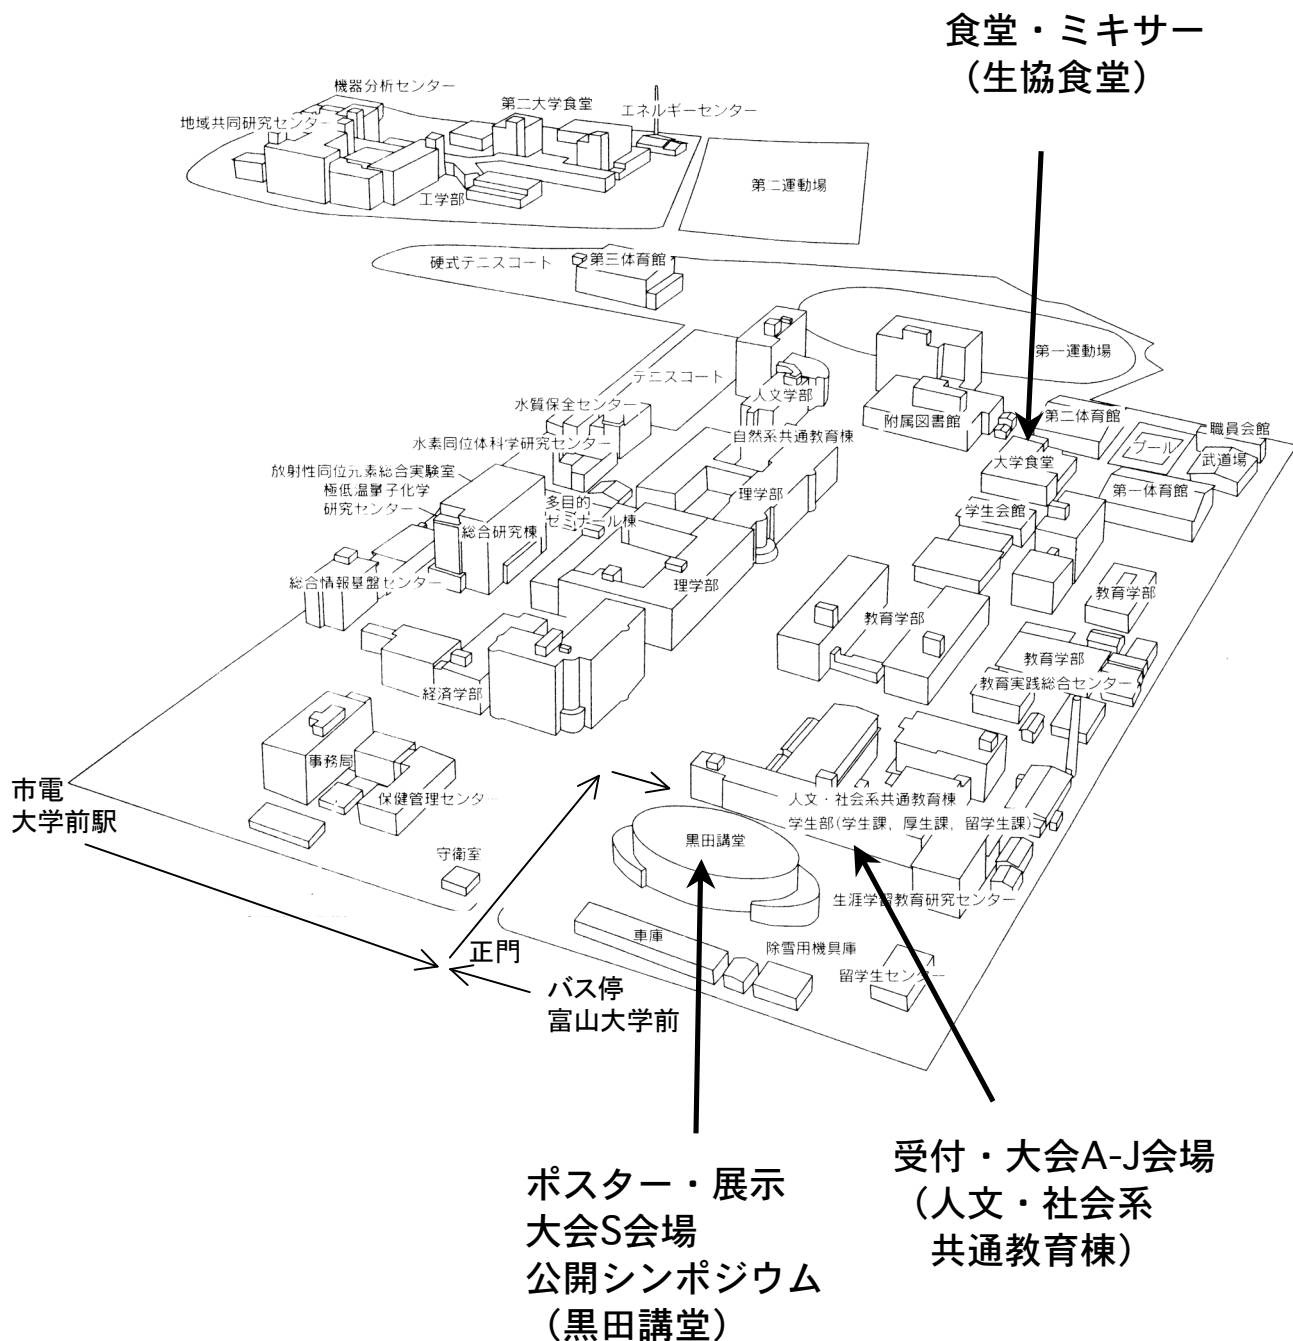

富山大学キャンパス案内図

食堂・ミキサー
(生協食堂)

ポスター・展示
大会S会場
公開シンポジウム
(黒田講堂)

受付・大会A-J会場
(人文・社会系
共通教育棟)

会場配置図

人文・社会系共通教育棟

1階

黒田講堂

1階

2階

2階

ポスター会場案内図

黒田講堂1階

黒田講堂2階