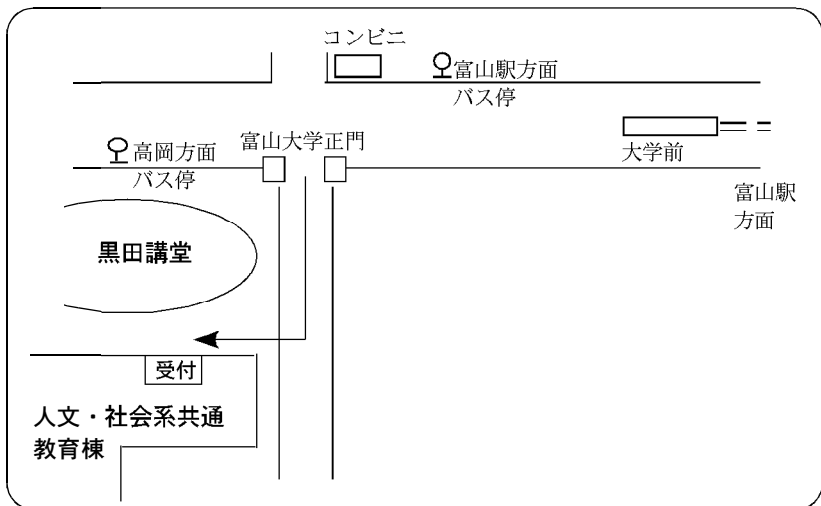

会場への交通案内

JR富山駅前案内図

富山大学正門周辺

名鉄トヤマホテル周辺