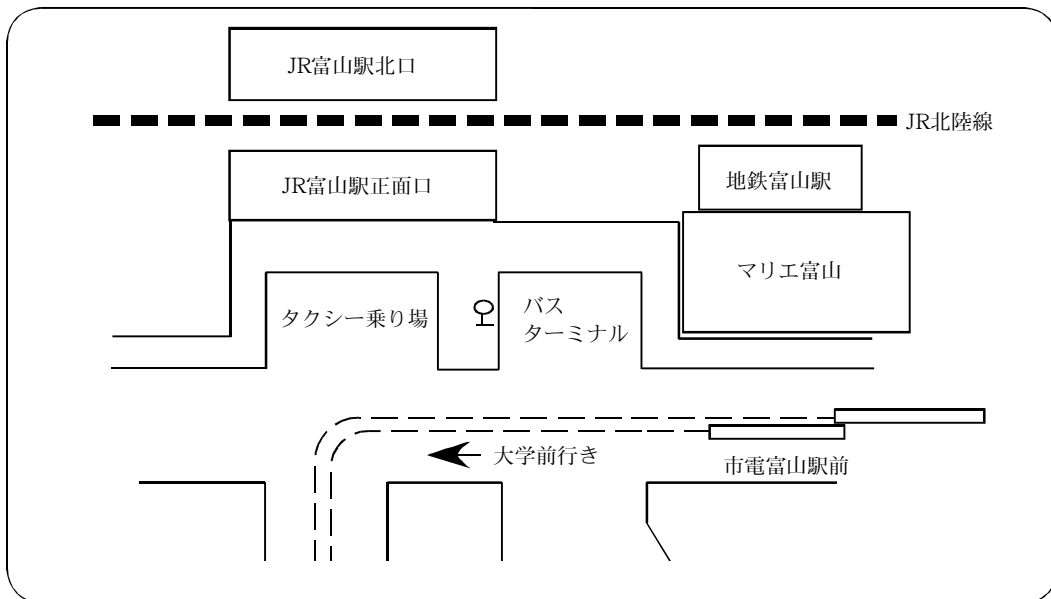

会場への交通案内

JR富山駅前案内図

富山大学正門周辺

名鉄トヤマホテル周辺