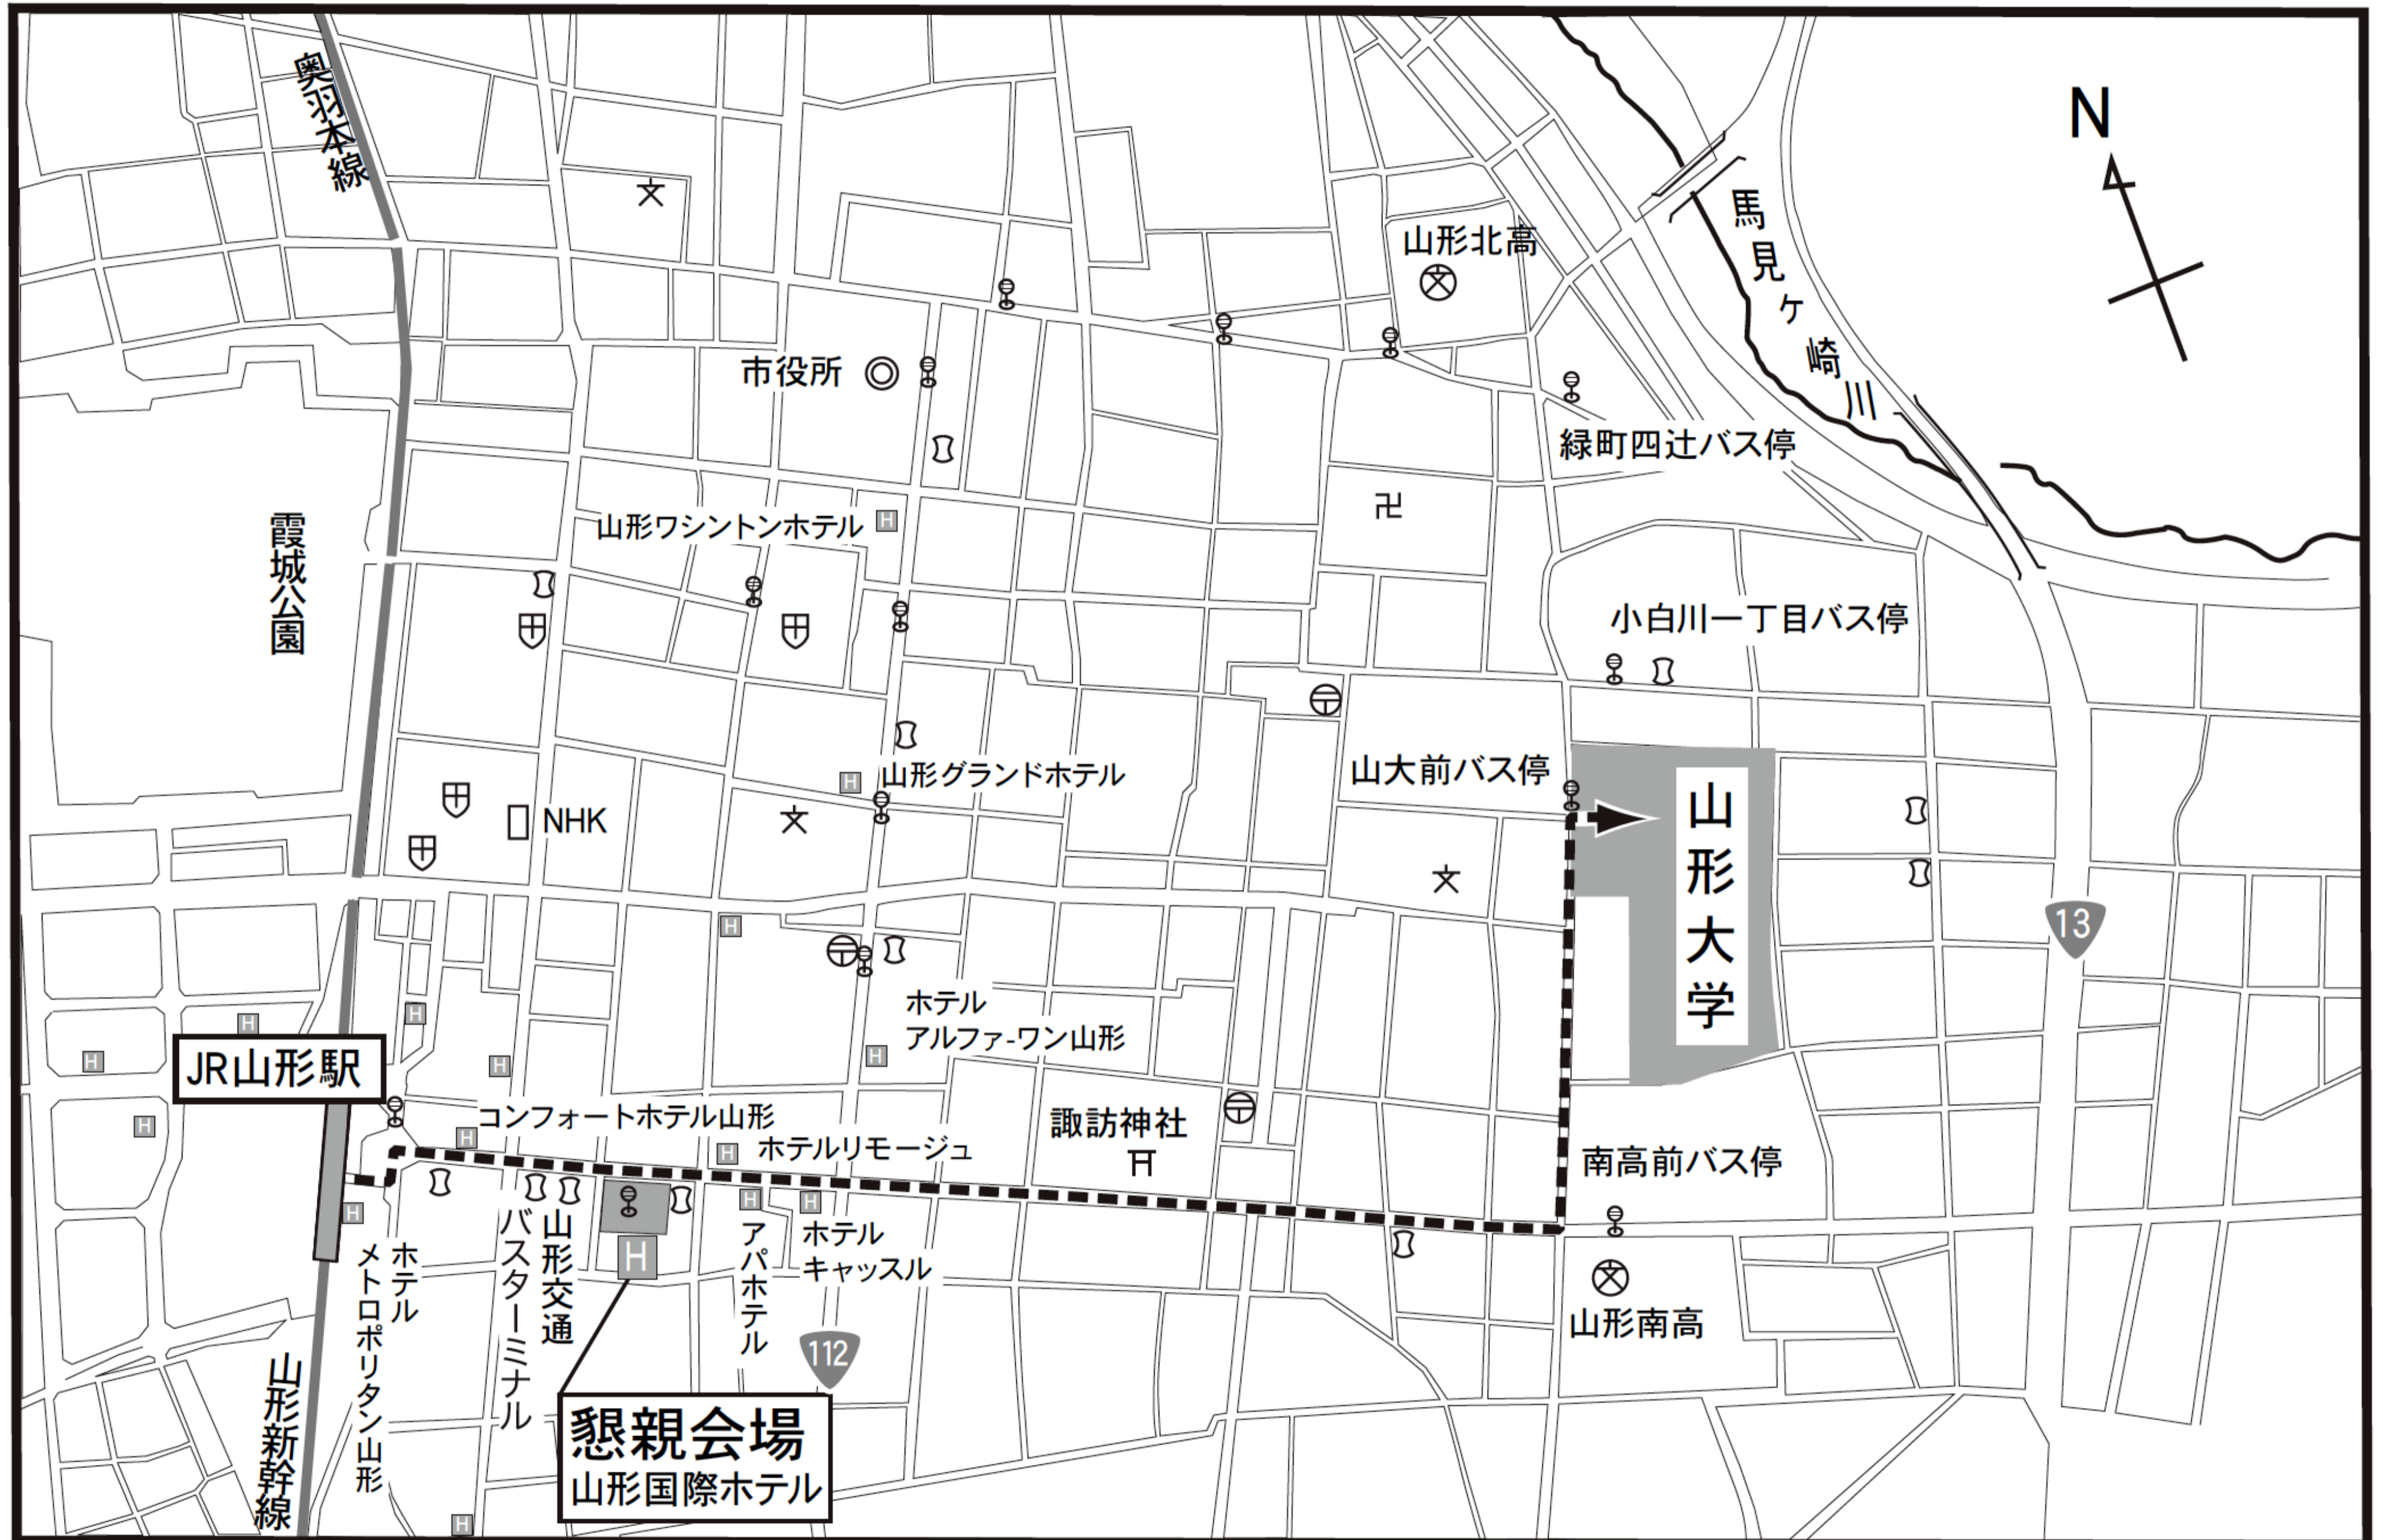

*会場には駐車スペースがございませんので、自家用車での会場へのご来場はご遠慮下さい。

至山形蔵王IC →

0 300m