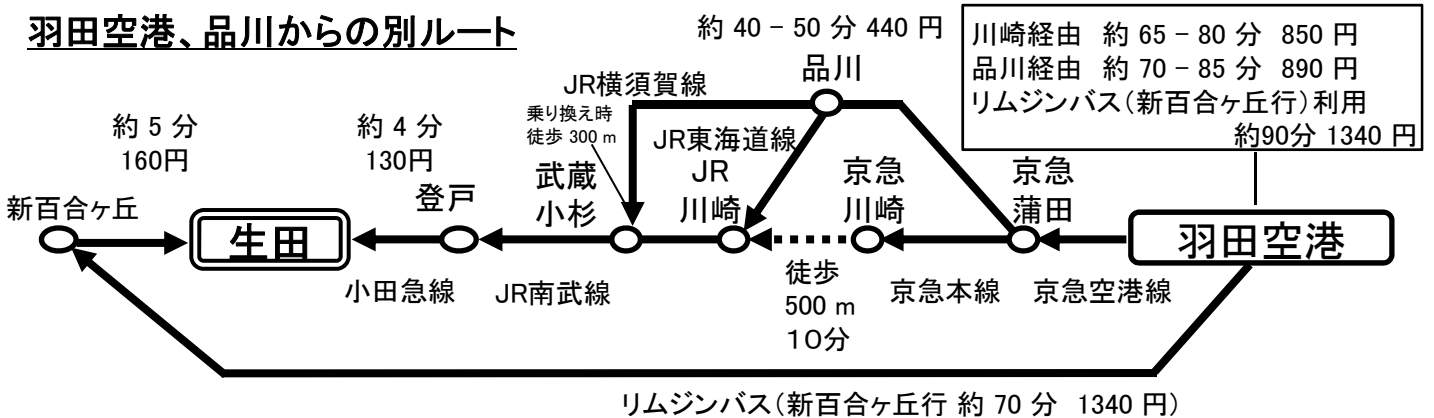

羽田空港、品川からの別ルート

小田原からのルート

急行使用 約 75 分 670 円
ロマンスカー使用 約 60 分 1290 円