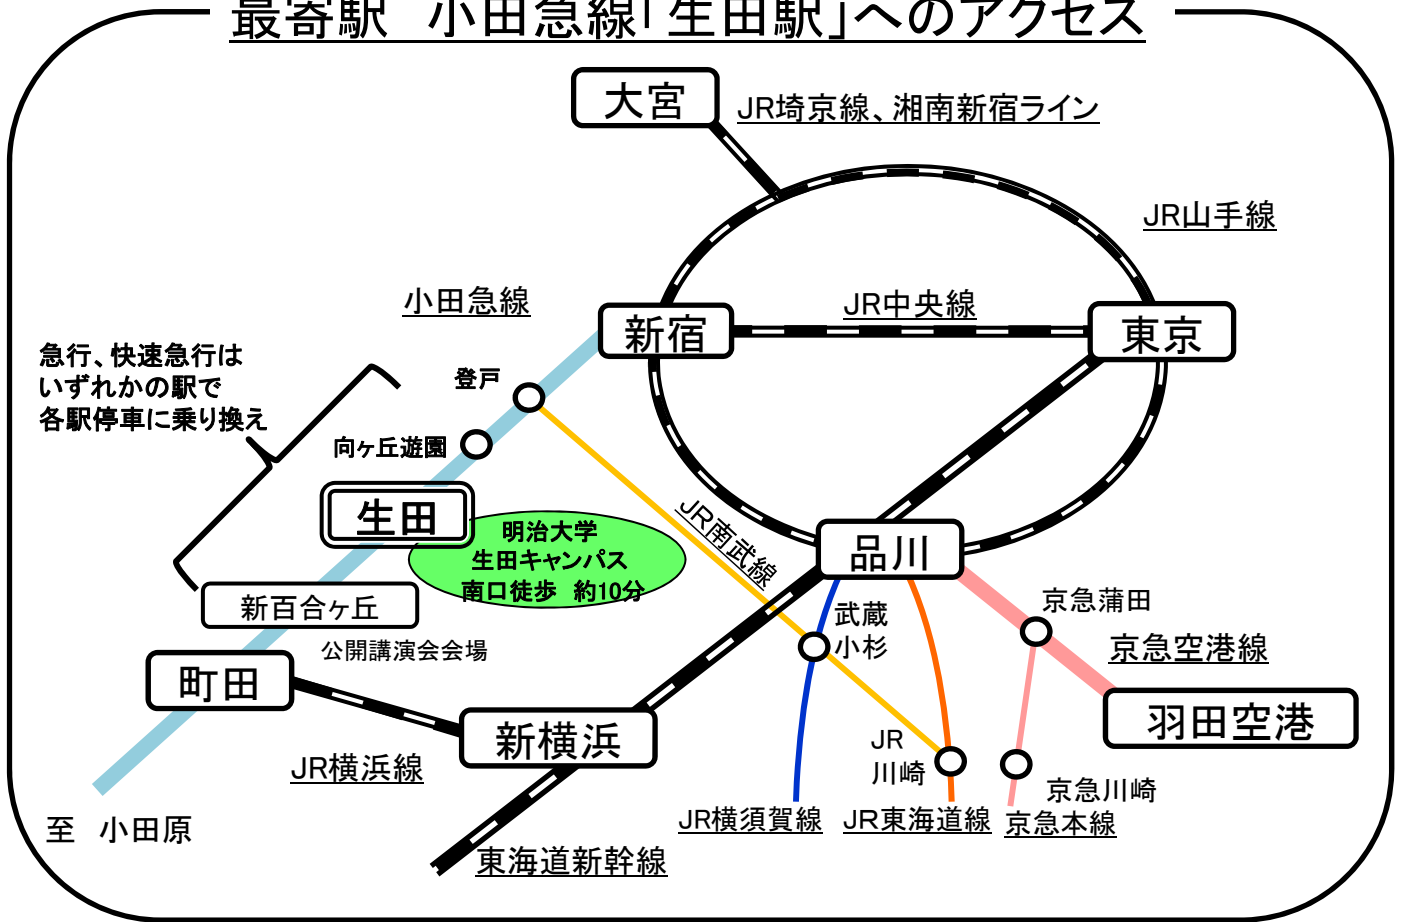

# 最寄駅 小田急線「生田駅」へのアクセス

## 主な経路と各駅から生田までの所要時間

## 羽田空港、品川からの別ルート

## 小田原からのルート

急行使用 約 75 分 670 円  
ロマンスカー使用 約 60 分 1290 円

急行は新百合ヶ丘で各停に乗り換え、ロマンスカーは町田もしくは新百合ヶ丘で乗り換え(列車によって停車駅が異なります)