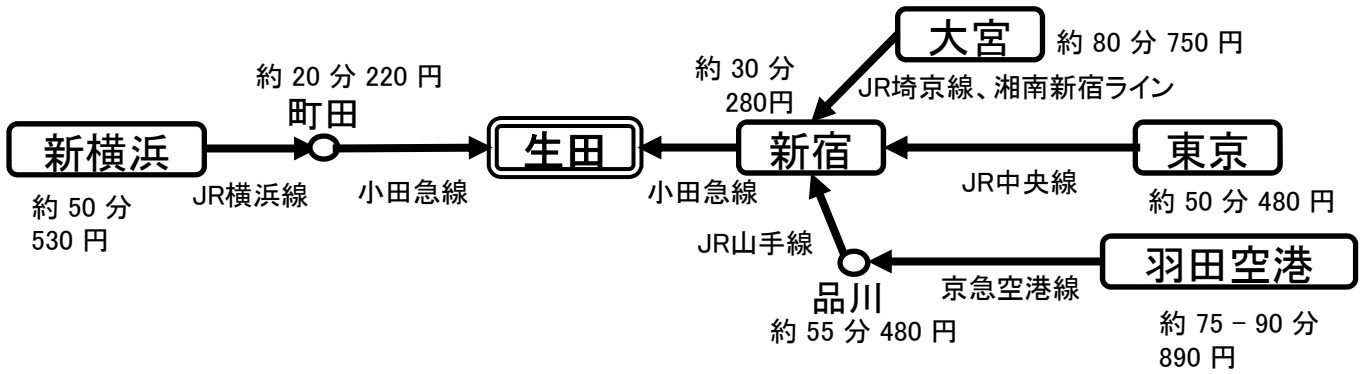

# 最寄駅 小田急線「生田駅」へのアクセス

## 主な経路と各駅から生田までの所要時間